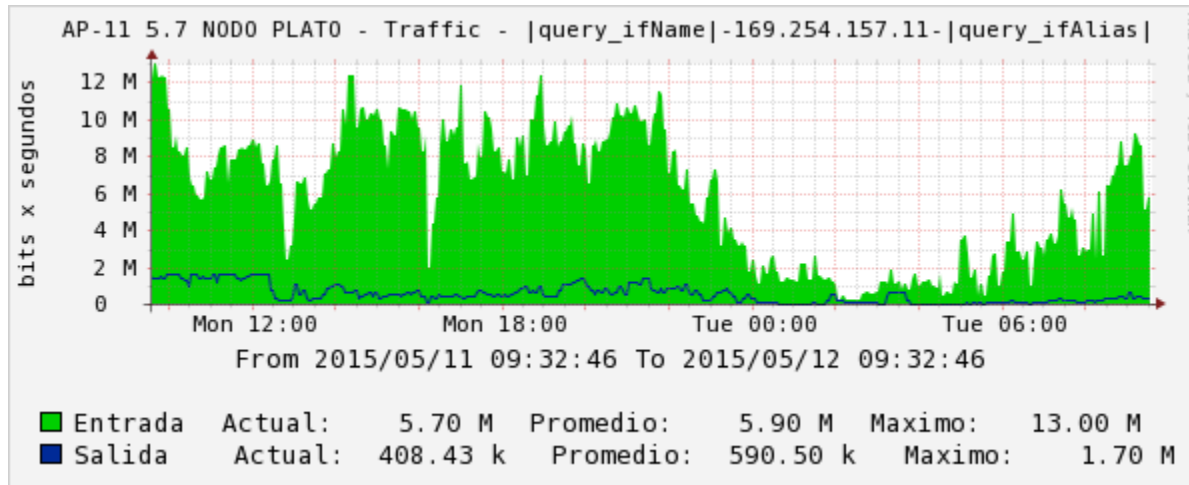

## INDICADORES DE CALIDAD.

Utilizado Herramientas libres para obtener datos de los equipo, por medio de protocolo SNMP y ICMP, almacenando los datos con herramienta RRDTOOLS, se utiliza una plataforma PHP para la lectura e interpretación de los Datos, esto permite que Dialnet de Colombia cuente con la capacidad de realizar pruebas sobre su red y hacia los clientes finales con el fin de tener datos estadísticos para la calidad del servicio en general.

Nit. 819003851-6 Régimen Común 039808 Sep. 14/00

- Velocidad de Transmisión de Datos Alcanzada (VTD):

- Proporción de Datos Fallidos (TDF):

Nit. 819003851-6 Régimen Común 039808 Sep. 14/00

- Retardo en Un sentido: