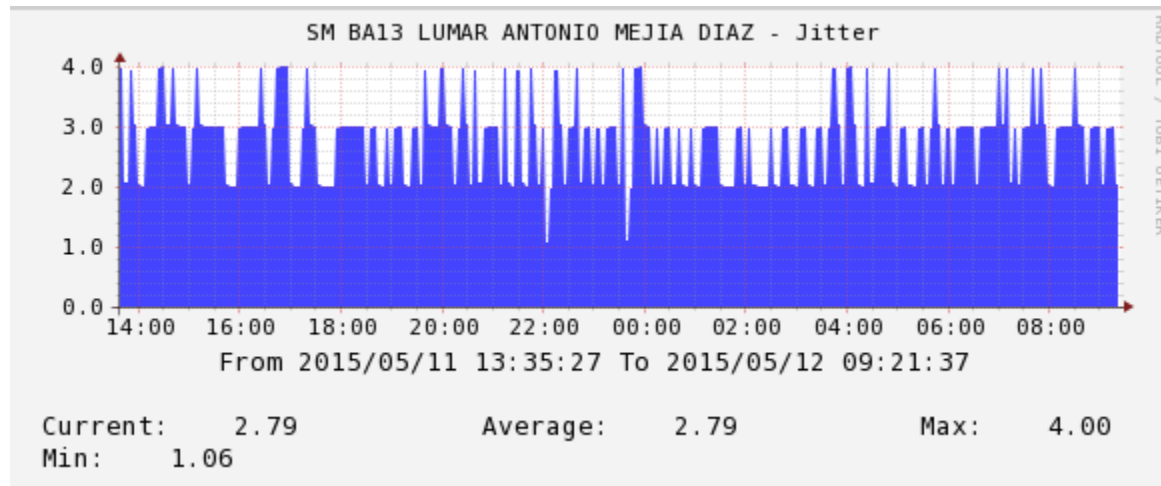

## INDICADORES DE CALIDAD.

Utilizado Herramientas libres para obtener datos de los equipo, por medio de protocolo SNMP y ICMP, almacenando los datos con herramienta RRDTOOLS, se utiliza una plataforma PHP para la lectura e interpretación de los Datos, esto permite que Dialnet de Colombia cuente con la capacidad de realizar pruebas sobre su red y hacia los clientes finales con el fin de tener datos estadísticos para la calidad del servicio en general.

Nit. 819003851-6 Régimen Común 039808 Sep. 14/00

- Velocidad de Transmisión de Datos Alcanzada (VTD):

- Proporción de Datos Fallidos (TDF):

Nit. 819003851-6 Régimen Común 039808 Sep. 14/00

- Retardo en Un sentido: